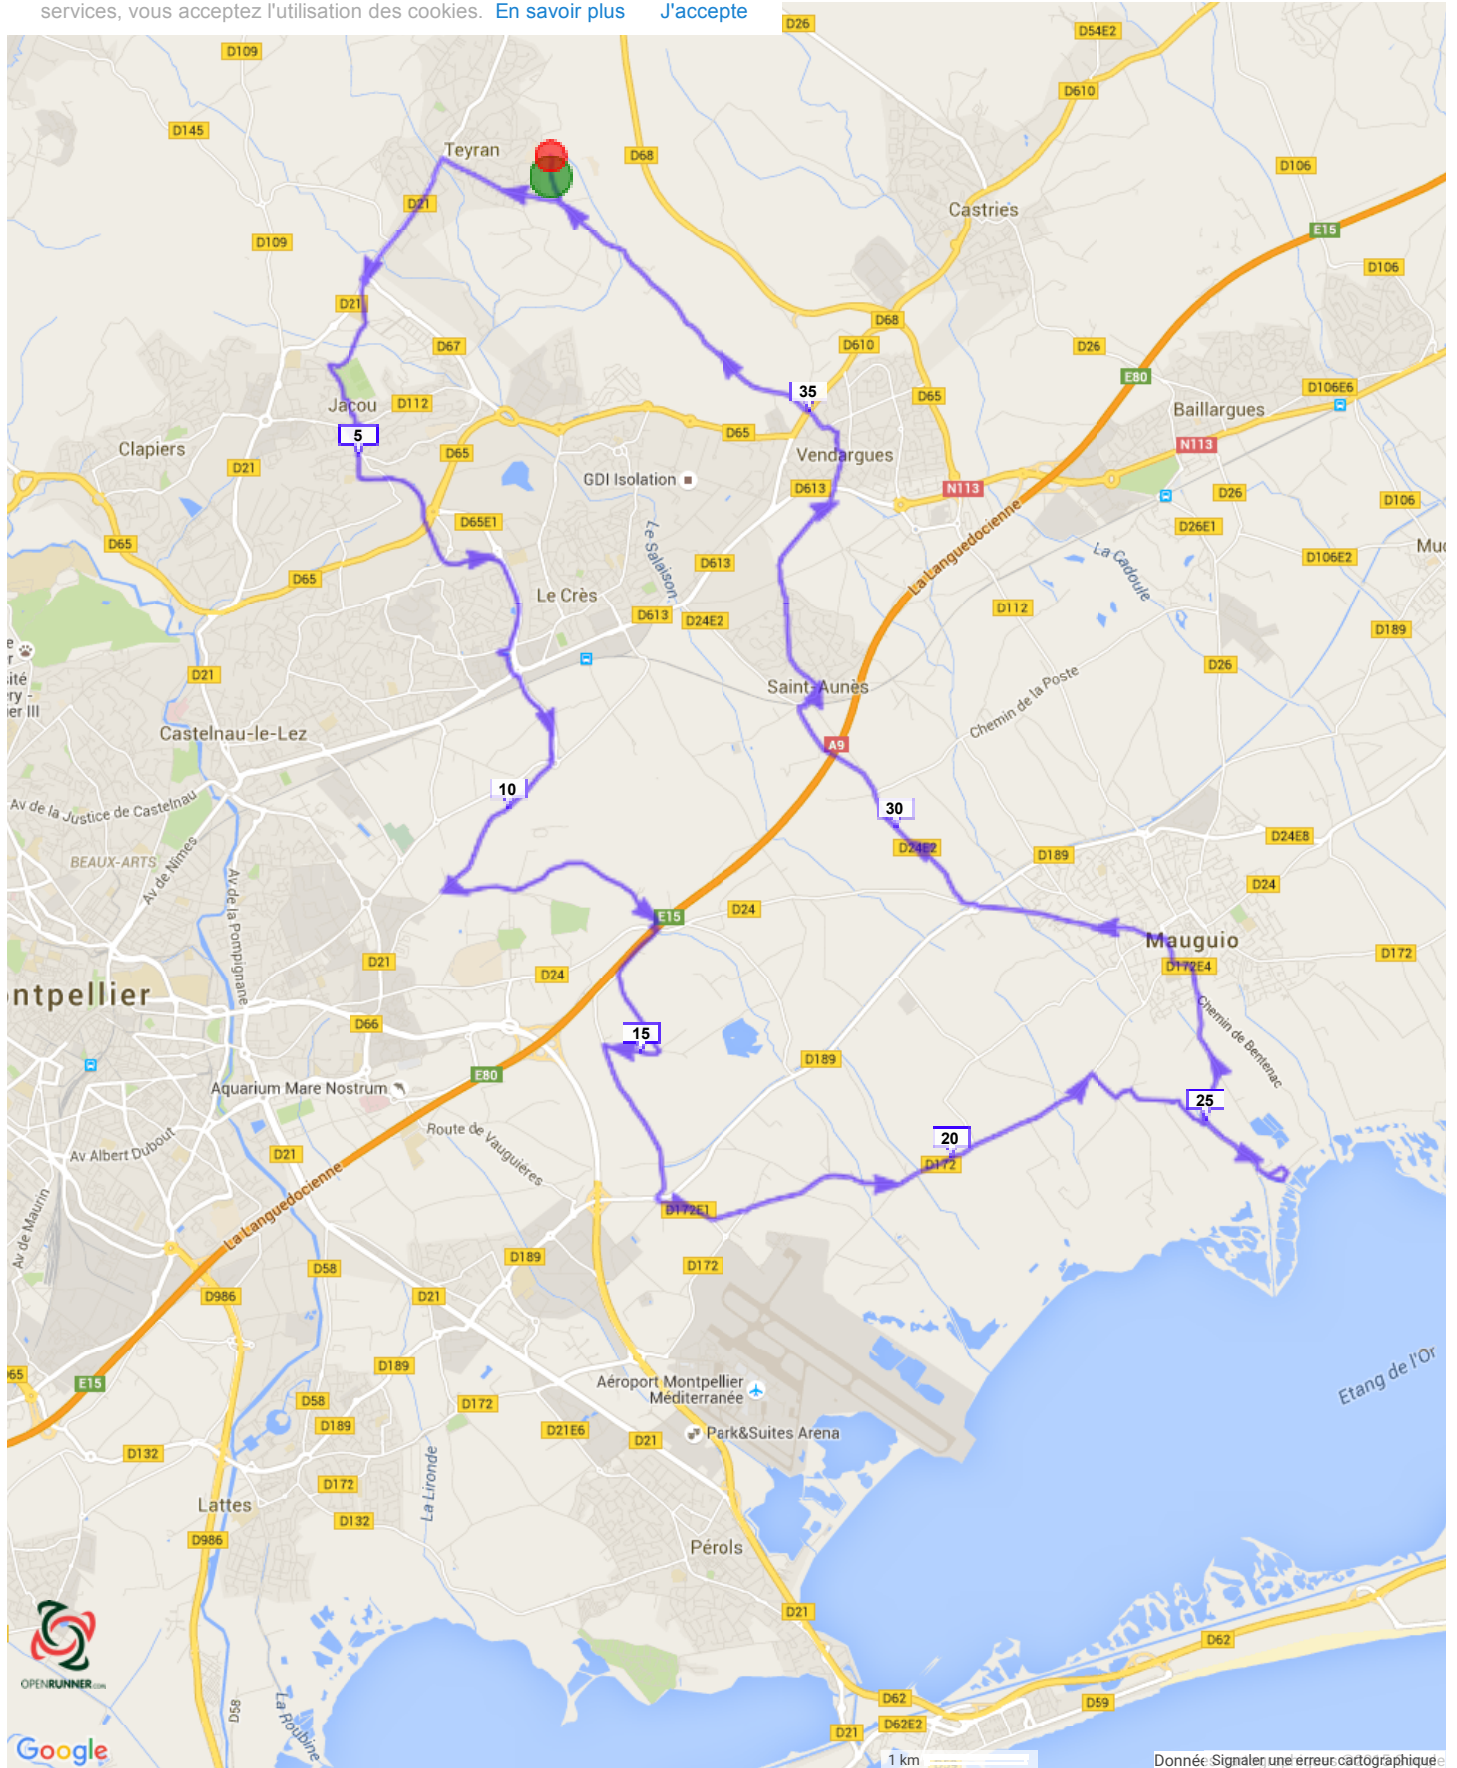

©2015 www.openrunner.com Parcours n°3065527 - Telethon-2014- Dimanche - Cyclisme Route, 38.626 (km) : Teyran -> Saint-Aunès