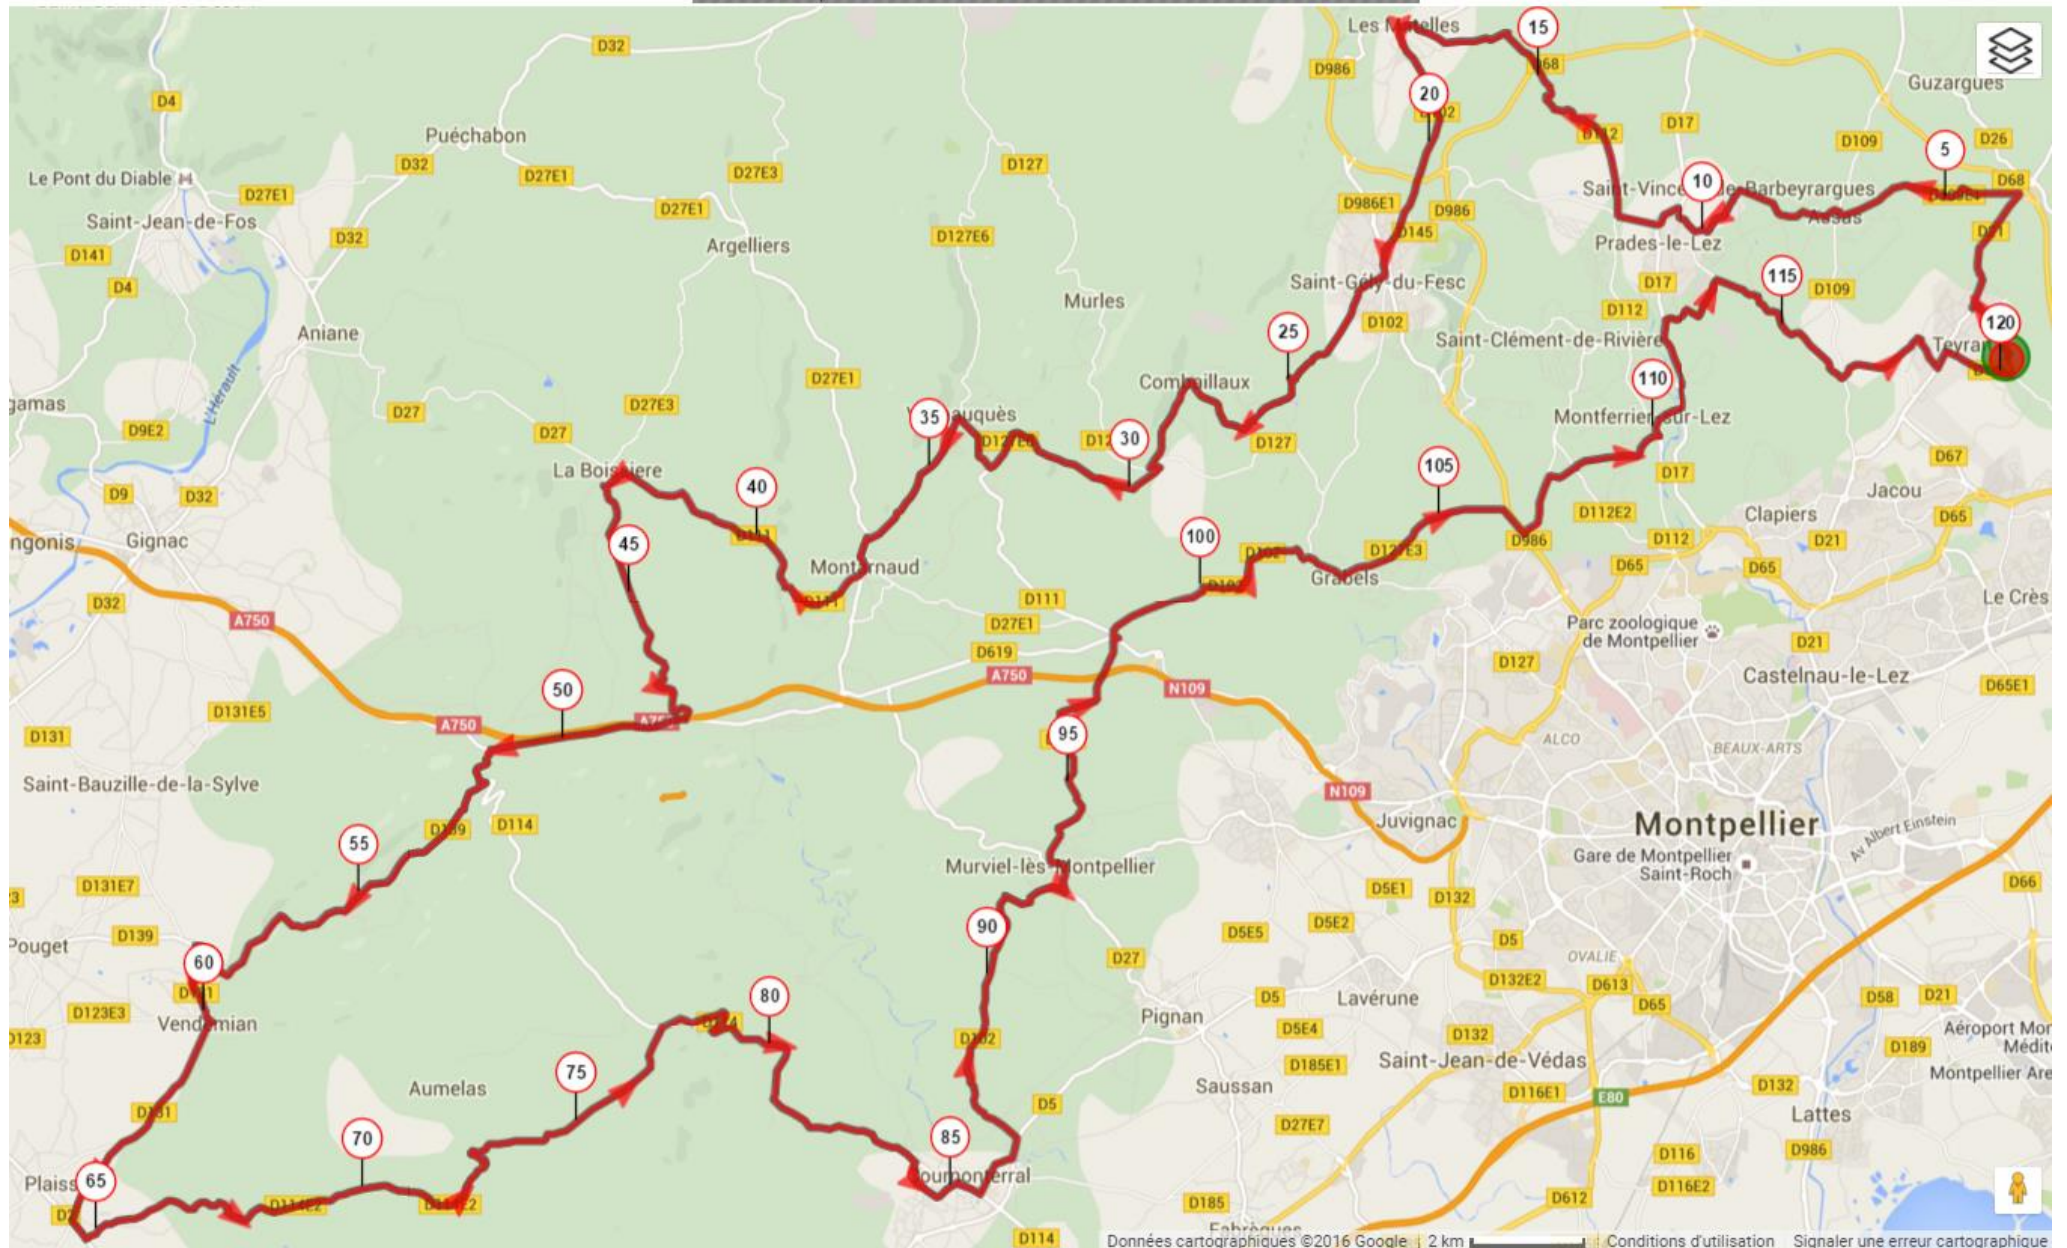

Jeu 160505 { 120 Km, 1514 m }

ID: 3827866
120.437 km

ID:3827866 120.437 km
ID:5757938 59.367 km
ID:4703078 83.512 km

Ravitaillement
GP et MP

Collation
GP, MP et PP

TEYRAN [Jeu 160505 GP]

TEYRAN

TEYRAN [Jeu 160505 MP]

TEYRAN

TEYRAN [Jeu 160505 PP]

TEYRAN