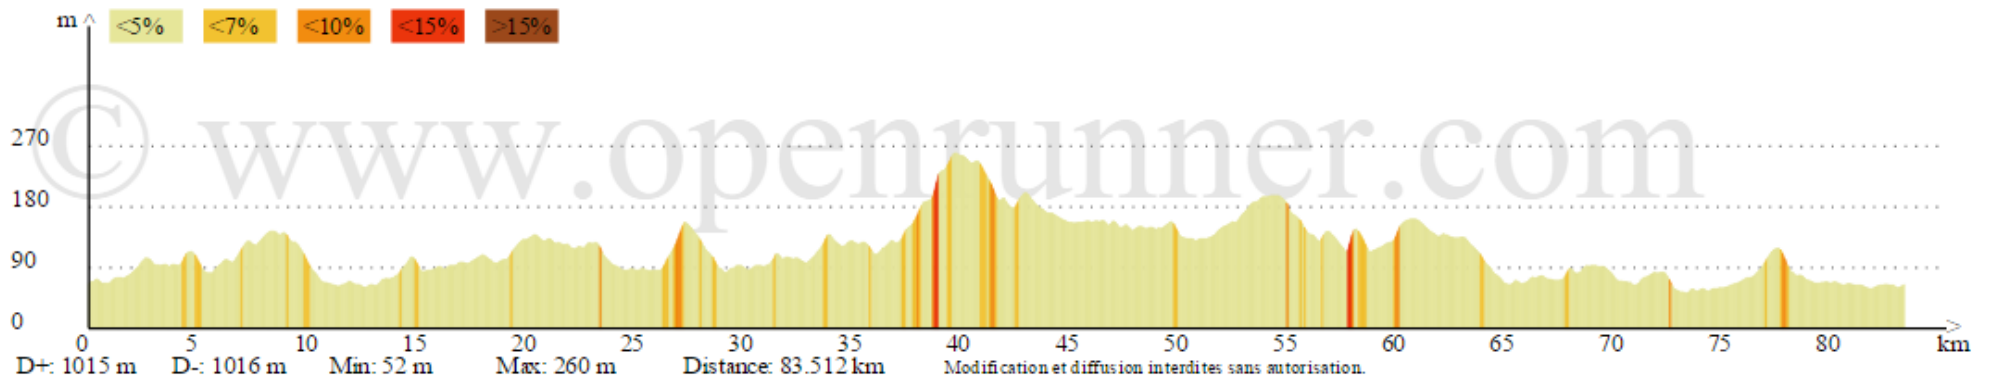

Jeu 160505 { 120 Km, 1514 m }

ID: 3827866
120.437 km

ID:3827866 120.437 km
ID:5757938 59.367 km
ID:4703078 83.512 km

Ravitaillement
GP et MP

Collation
GP, MP et PP

TEYRAN [Jeu 160505 GP]

TEYRAN

TEYRAN [Jeu 160505 MP]

TEYRAN

TEYRAN [Jeu 160505 PP]

TEYRAN