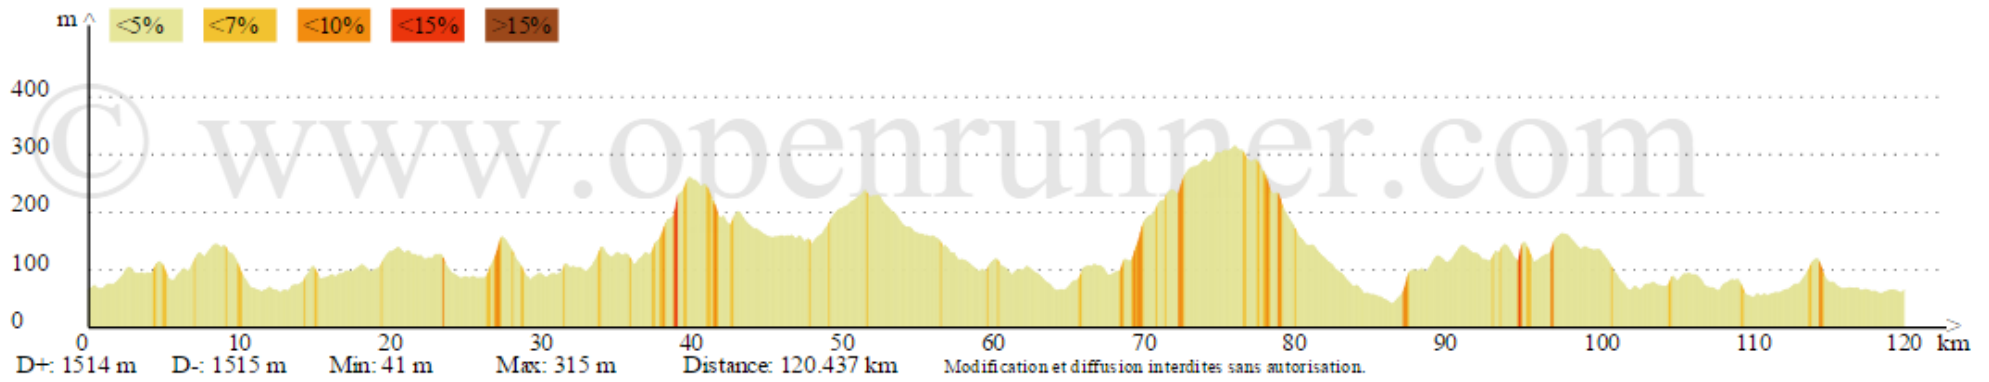

Jeu 160505 { 120 Km, 1514 m }

ID: 3827866
120.437 km

ID:3827866 120.437 km
ID:5757938 59.367 km
ID:4703078 83.512 km

Ravitaillement
GP et MP

Collation
GP, MP et PP

TEYRAN [Jeu 160505 GP]

TEYRAN

TEYRAN [Jeu 160505 MP]

TEYRAN

TEYRAN [Jeu 160505 PP]

TEYRAN