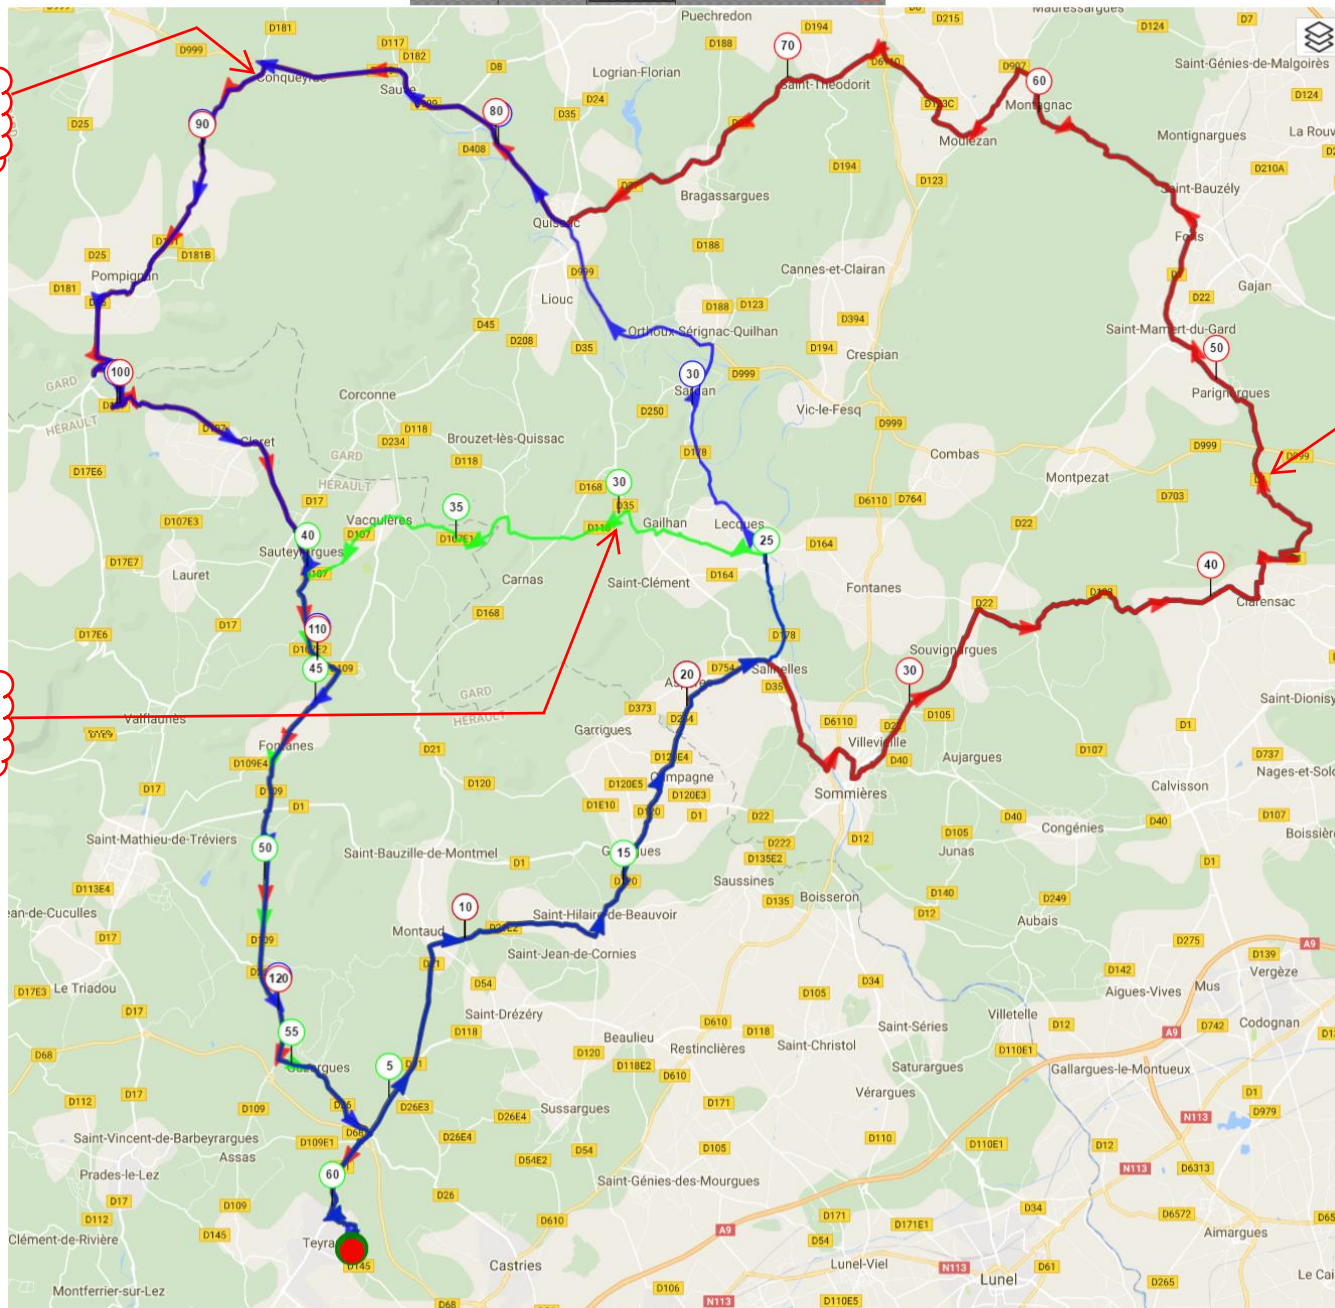

2017 Teyrannaise

ID:7209355 61.850 km
ID:7205471 88.536 km
ID:7205474 128.474 km

Ravitaillement GP
et MP ~ Km 87,5

Ravitaillement GP
~ Km 46

Ravitaillement PP
~ Km 30

Identifiant OpenRunner : 7205474

Identifiant OpenRunner : 7205471

Identifiant OpenRunner : 7209355