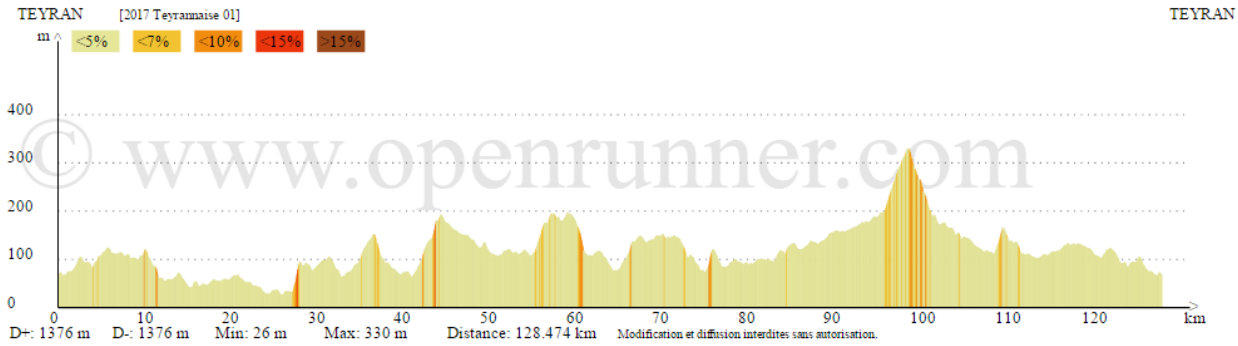

2017 Teyrannaise

ID:7209355 61.850 km
ID:7205471 88.536 km
ID:7205474 128.474 km

Ravitaillement GP
et MP ~ Km 87,5

Ravitaillement GP
~ Km 46

Ravitaillement PP
~ Km 30

Identifiant OpenRunner : 7205474

Identifiant OpenRunner : 7205471

Identifiant OpenRunner : 7209355