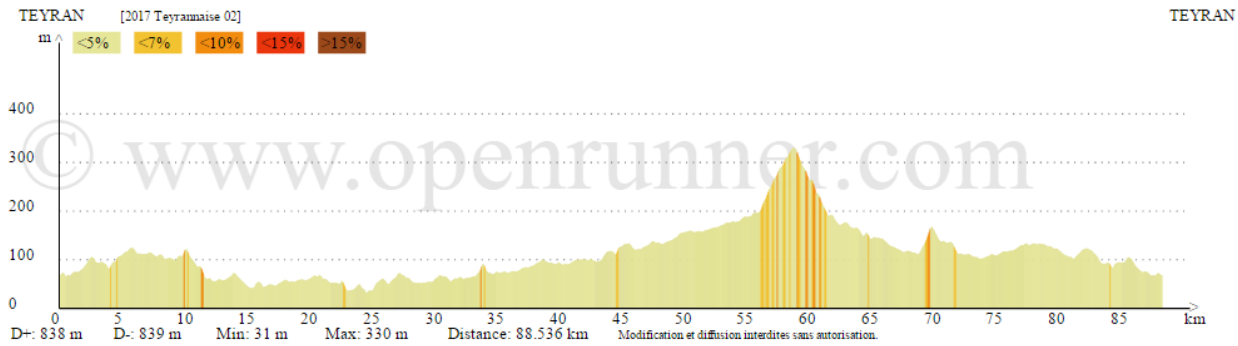

2017 Teyrannaise

ID:7209355 61.850 km
ID:7205471 88.536 km
ID:7205474 128.474 km

Ravitaillement GP
et MP ~ Km 87,5

Ravitaillement GP
~ Km 46

Ravitaillement PP
~ Km 30

Identifiant OpenRunner : 7205474

Identifiant OpenRunner : 7205471

Identifiant OpenRunner : 7209355