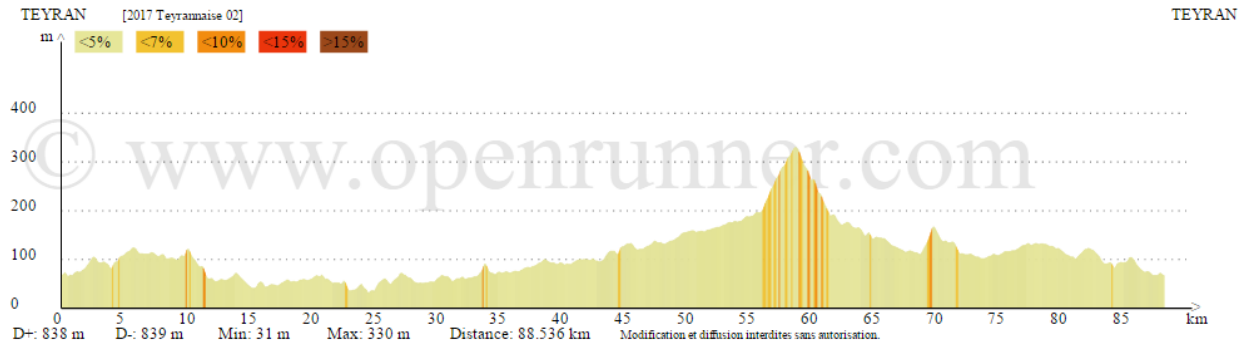

2017 Teyrannaise

ID:7206474 128.971 km
ID:7206471 88.536 km
ID:7209365 61.850 km

Ravitaillement GP
et MP ~ Km 88

Ravitaillement GP
~ Km 46

Ravitaillement PP
~ Km 30

Identifiant OpenRunner : 7205474

Identifiant OpenRunner : 7205471

Identifiant OpenRunner : 7209355