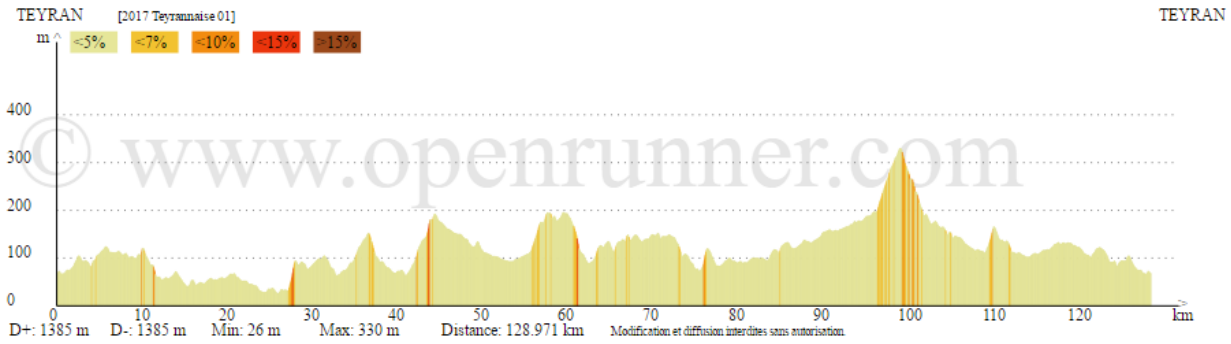

2017 Teyrannaise

ID:7206474 128.971 km
ID:7206471 88.536 km
ID:7209365 61.850 km

Ravitaillement GP
et MP ~ Km 88

Ravitaillement GP
~ Km 46

Ravitaillement PP
~ Km 30

Identifiant OpenRunner : 7205474

Identifiant OpenRunner : 7205471

Identifiant OpenRunner : 7209355