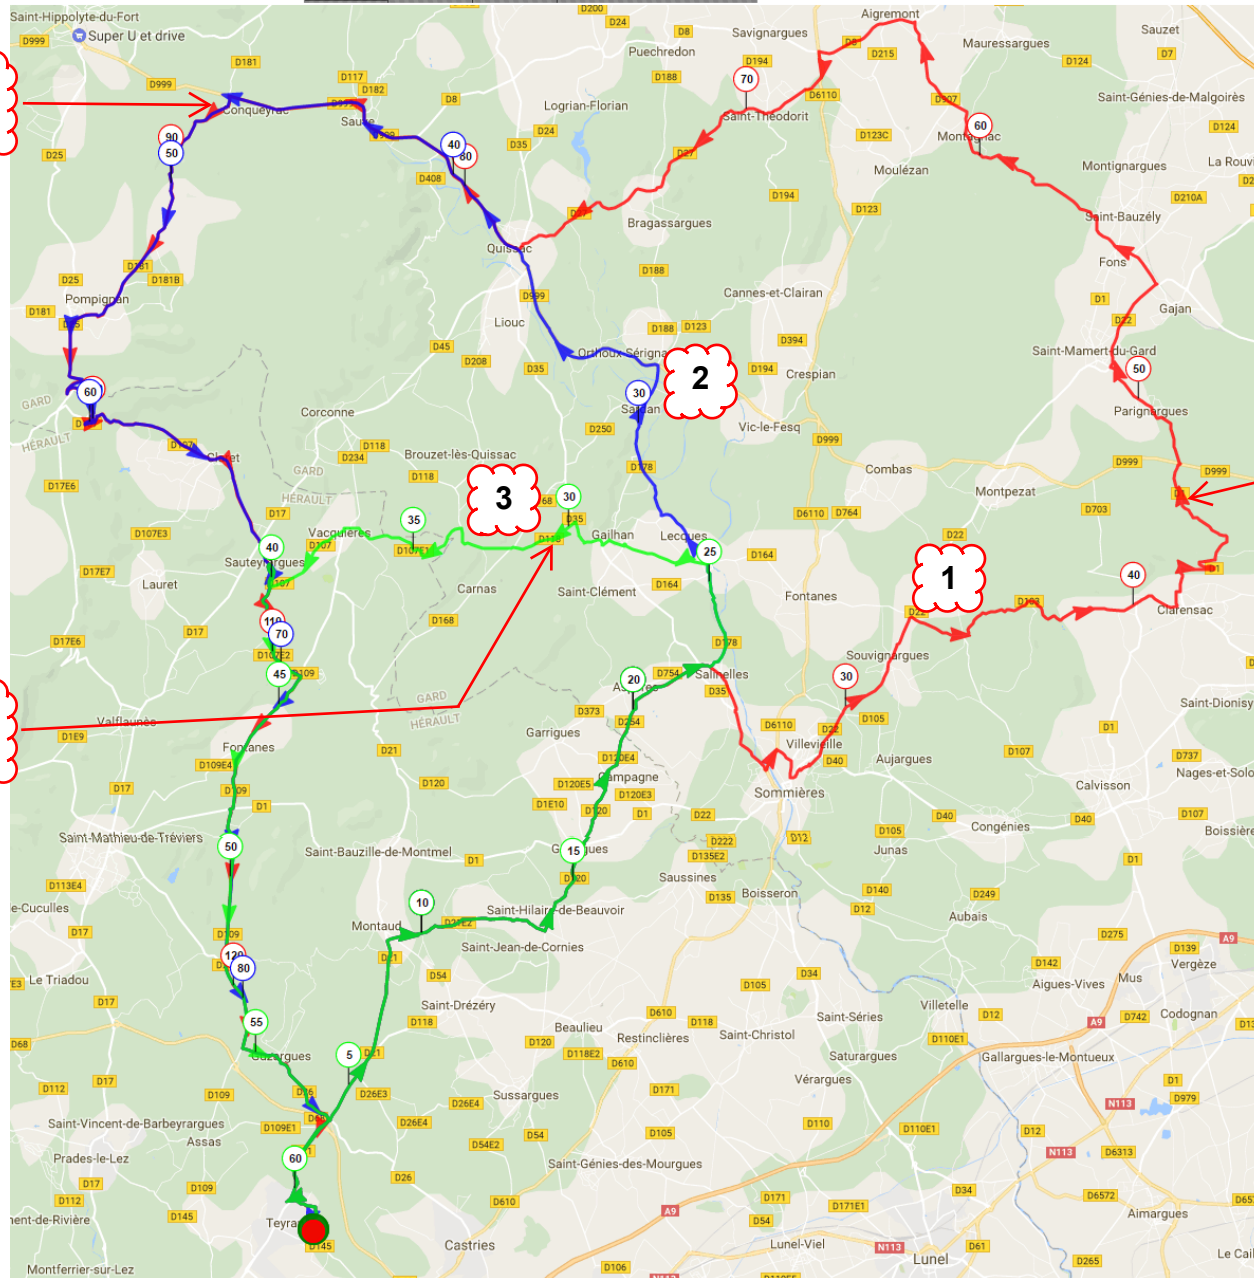

2017 Teyrannaise

ID:7206474 128.971 km
ID:7206471 88.536 km
ID:7209365 61.850 km

Ravitaillement GP
et MP ~ Km 88

Ravitaillement GP
~ Km 46

Ravitaillement PP
~ Km 30

Identifiant OpenRunner : 7205474

Identifiant OpenRunner : 7205471

Identifiant OpenRunner : 7209355