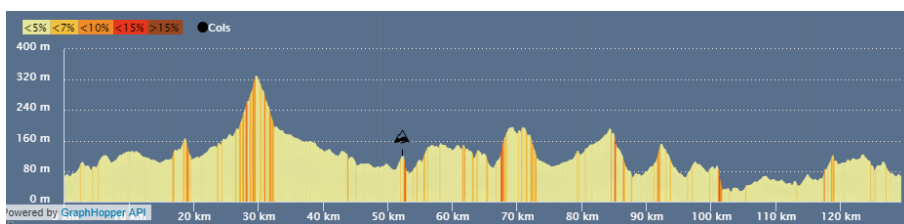

# Teyrannaise Charles PEREIRA

10 MAI 2018

Emplacement ravitaillement P1 & p2 sur Parking entrée de la voie verte à SAUVE.

Ravitaillement P1 & P2

Voie verte

Parcours P2 & P3

Emplacement ravitaillement P1, P2 & P3 sortie commune de SALINELLES

Parcours P1