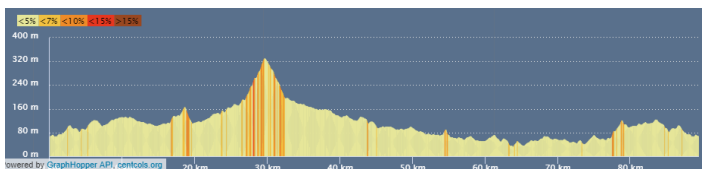

# Teyrannaise Charles PEREIRA

10 MAI 2018

Emplacement ravitaillement P1 & p2 sur Parking entrée de la voie verte à SAUVE.

Ravitaillement P1 & P2

Voie verte

Parcours P2 & P3

Emplacement ravitaillement P1, P2 & P3 sortie commune de SALINELLES

Parcours P1