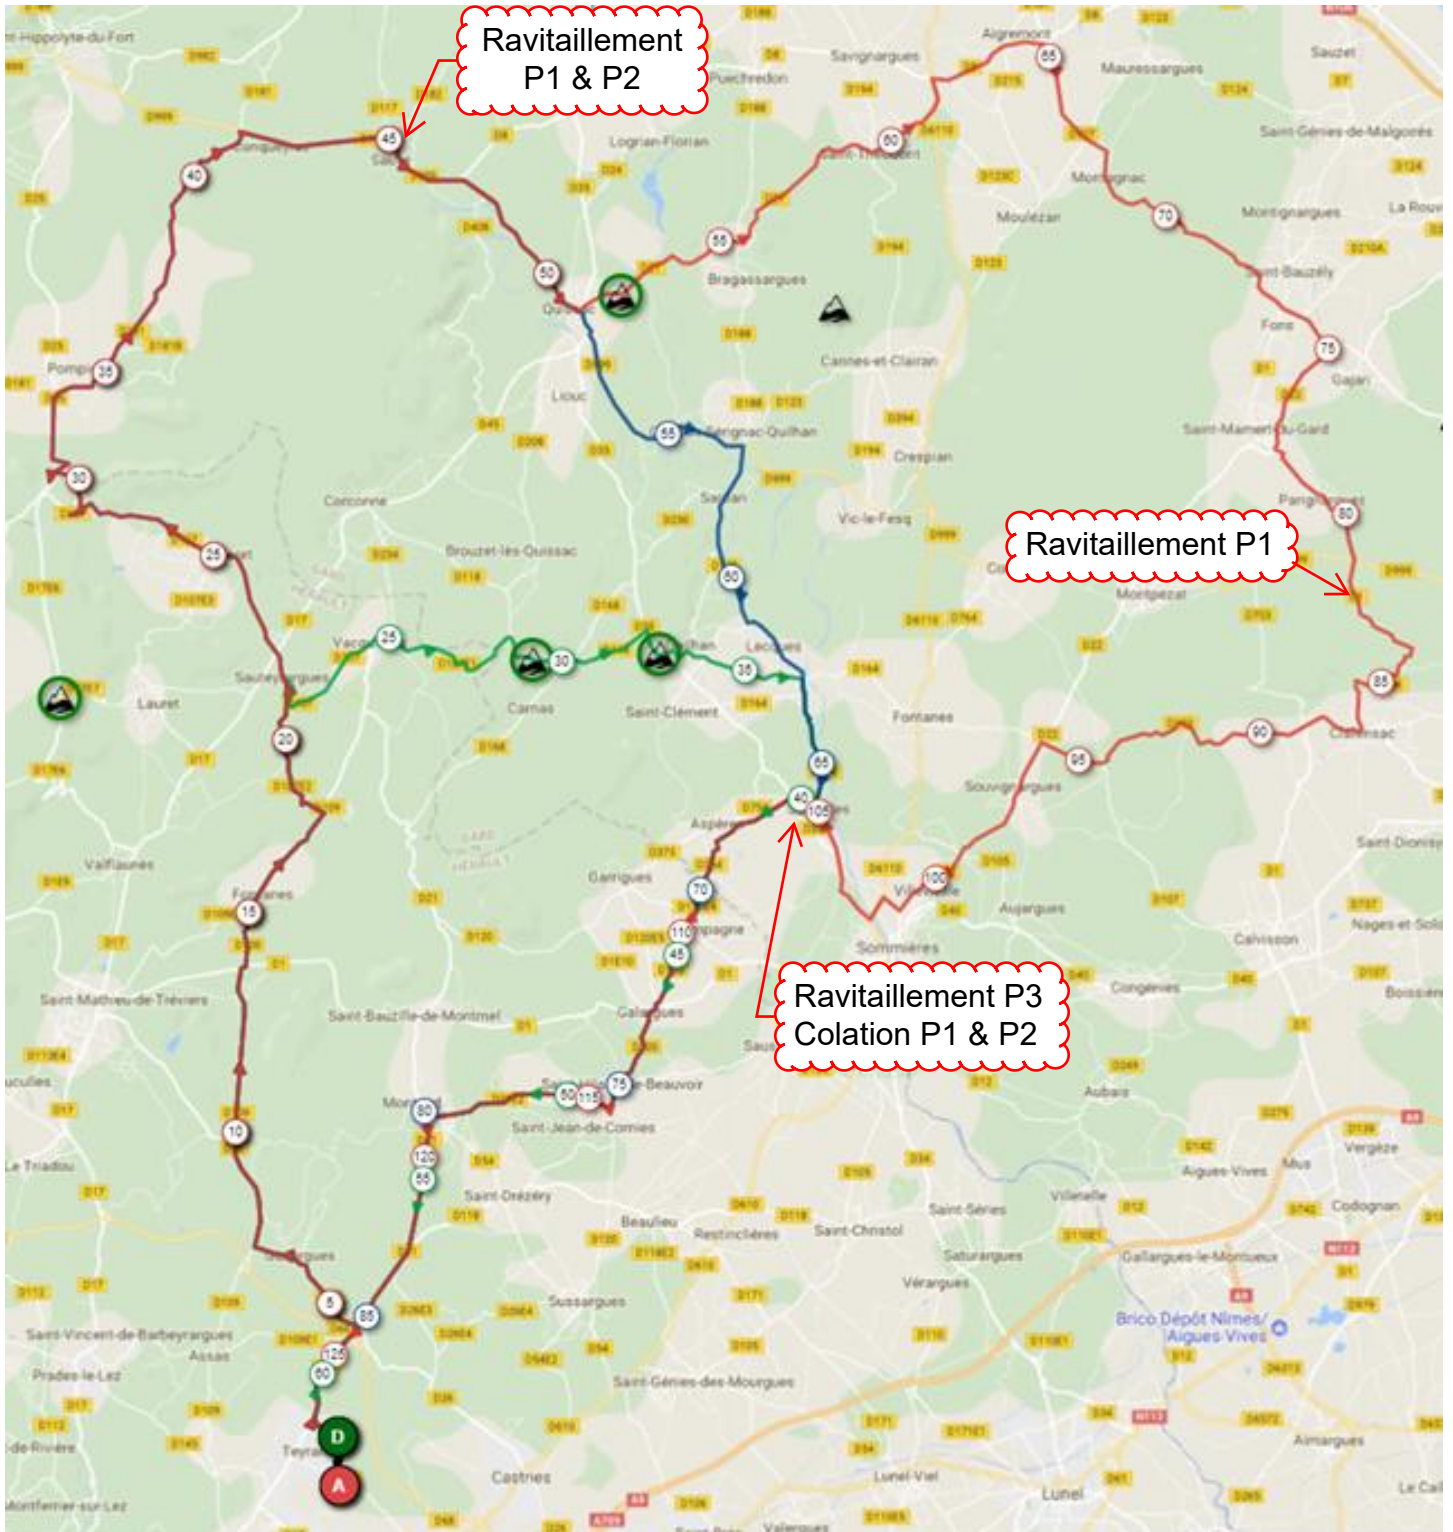

# Teyrannaise Charles PEREIRA

10 MAI 2018

Emplacement ravitaillement P1 & p2 sur Parking entrée de la voie verte à SAUVE.

Ravitaillement P1 & P2

Voie verte

Parcours P2 & P3

Emplacement ravitaillement P1, P2 & P3 sortie commune de SALINELLES

Parcours P1