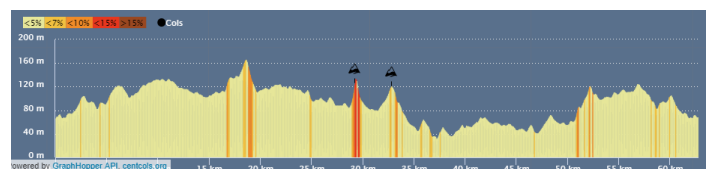

# Teyrannaise Charles PEREIRA

10 MAI 2018

Emplacement ravitaillement P1 & p2 sur Parking entrée de la voie verte à SAUVE.

Ravitaillement P1 & P2

Voie verte

Parcours P2 & P3

Emplacement ravitaillement P1, P2 & P3 sortie commune de SALINELLES

Parcours P1