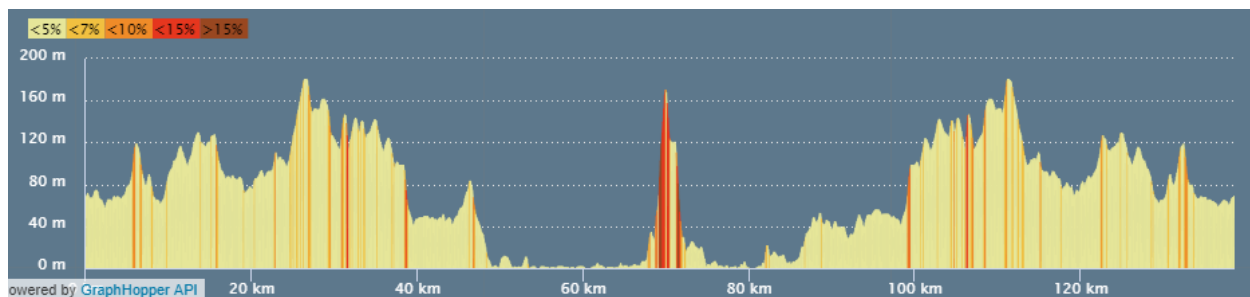

# Téléthon Mont-St-Clair Sète

Samedi 08 décembre 2018

Parcours 138,5 Km, 1441 m dénivelé <https://www.openrunner.com/r/9209997>

Le retour du parcours est donné à titre indicatif et laissé à la liberté de chacun.